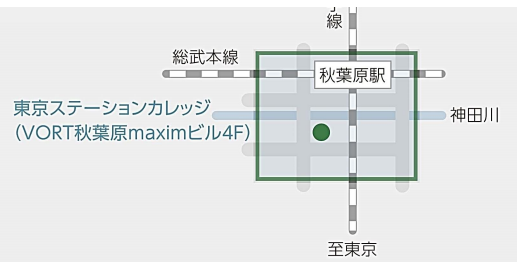

交通案内

広域マップ

北浦和駅周辺

東京ステーションカレッジ
(VORT秋葉原maximビル)4F

構内案内図(総合研究棟1階シアター教室)

構内案内図

- | | | | |
|--------------|-----------------------|---|-----------------|
| 1 本部棟 | 18 工学部機械工学科棟 | 36 図書館1号館 | 45 陸上競技場 |
| 2 教養学部棟 | 19 工学部電気電子システム工学科棟1号館 | 37 図書館2号館 | 46 サッカー場 |
| 3 教育学部A棟 | 20 工学部電気電子システム工学科棟2号館 | 38 科学分析支援センター
情報メディア基盤センター | 47 野球場 |
| 4 教育学部B棟 | 21 工学部情報システム工学科棟 | 39 地域共同研究センター | 48 ラグビー場 |
| 5 教育学部C棟 | 22 工学部応用化学科1号館 | 40 (国際交流センター講義棟) | 49 ハンドボール場 |
| 6 教育学部D棟 | 23 工学部応用化学科2号館 | 41 地圏科学研究センター | 50 テニスコート |
| 7 教育学部E棟 | 24 工学部機能材料工学科棟 | 42 総合研究機構
国際交流センター
さいたいスポット21
共生社会研究センター | 51 第1体育館 |
| 8 教育学部G棟 | 25 工学部建設工学科1号館 | 43 保健センター | 52 総合体育館 |
| 9 教育学部H棟 | 26 工学部建設工学科2号館 | 44 廃液処理施設 | 53 第1武道館 |
| 10 教育学部コモ1号館 | 27 工学部建設第1実験棟 | | 54 弓道場 |
| 11 経済学部A棟 | 28 工学部建設第2実験棟 | | 55 プール |
| 12 経済学部B棟 | 29 工学部講義棟 | | 56 課外活動共用施設 |
| 13 経済学部研究棟 | 30 工学部実習工場 | | 57 大会館 |
| 14 理学部1号館 | 31 理工学研究科棟 | | 58 けやきホール(第1食堂) |
| 15 理学部2号館 | 32 総合研究棟 | | 59 第2食堂 |
| 16 理学部3号館 | 33 教養教育1号館 | | 60 国際交流会館1号館 |
| 17 理学部C棟 | 34 教育機構棟 | | 61 国際交流会館2号館 |
| | 35 教養教育2号館 | | 62 学生寮 |
| | | | 63 国際交流会館3号館 |
| | | | 64 職員宿舎 |