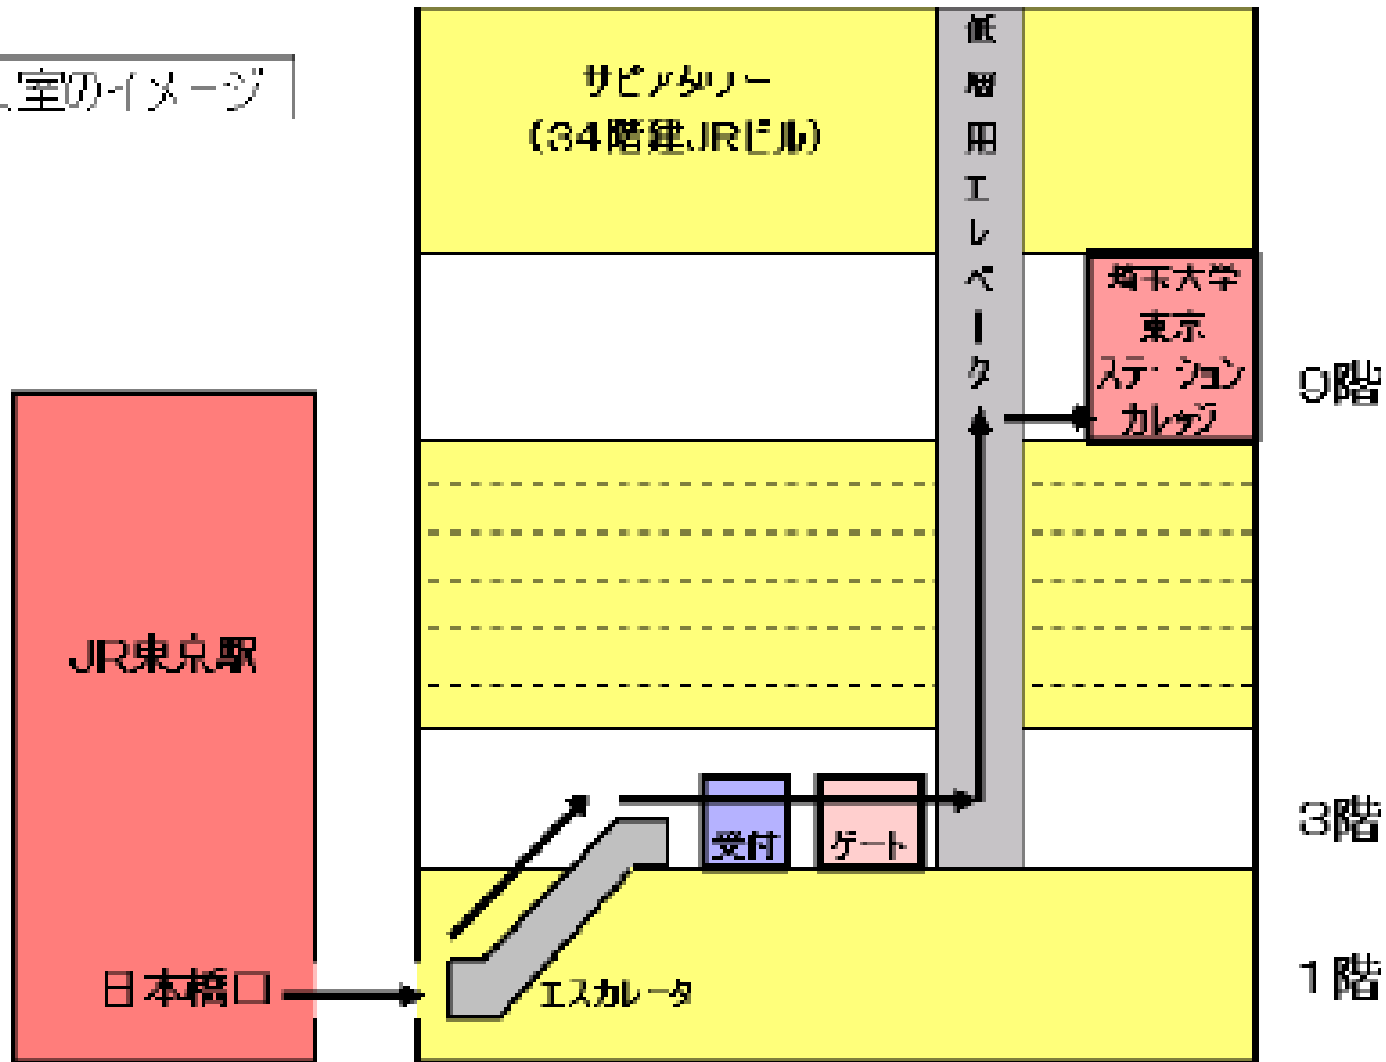

「日本橋口」を出て、左手に見えるのが、サピアタワー。

Tokyo Station

東京駅

(日本橋口)

Sapia Tower

サピアタワー

JR 東京駅

入室のイメージ

JR東京駅

日本橋口

サピアタワー
(34階建、JRビル)

低層用エレベーター

埼玉大学
東京
ステーション
カレッジ

0階

3階

1階